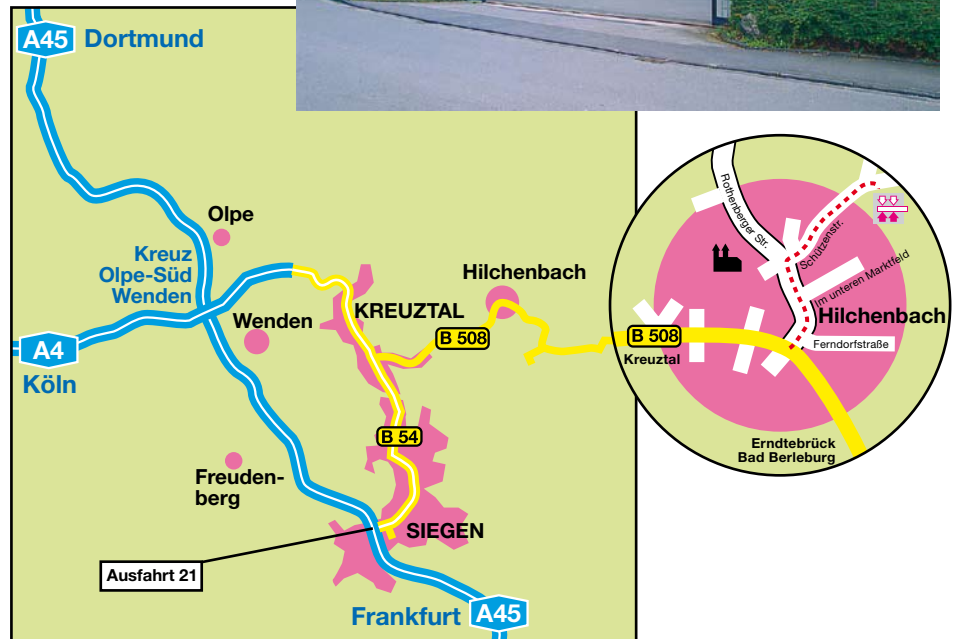

### von Norden:

A 45 von Dortmund  
Autobahnkreuz Olpe-Süd  
A 4 Richtung Kreuztal bis zum  
Ende bzw. Übergang in die  
HTS / B54, Ausfahrt Kreuztal,  
B 508 nach Hilchenbach

### von Westen:

A 4 von Köln bis zum Ende  
bzw. Übergang in die HTS/B54,  
Ausfahrt Kreuztal,  
B 508 nach Hilchenbach

### von Süden:

A 45 von Frankfurt/Gießen,  
Ausfahrt 21 Siegen,  
HTS / B54,  
Ausfahrt Kreuztal  
B 508 nach Hilchenbach

### B 508 von Kreuztal:

Nach den Ortsteilen Dahlbruch,  
Allenbach und Haarhausen in Hilchenbach Stadt an der 3. Ampelkreuzung  
nach links in die Rothenberger Straße. 3. Straße rechts in die Schützenstraße,  
nach ca. 400 m auf der rechten Seite HILMA-RÖMHELD